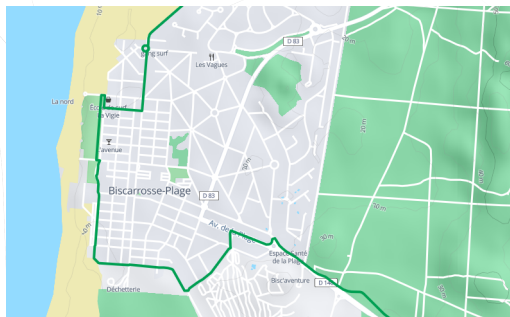

# Le tour de Biscarrosse Plage à vélo

● Très facile

🚲 À vélo

🕒 26mn

↔ 5km 249m

## 📍 Départ

Avenue De La Plage  
40600, Biscarrosse

## 📍 Arrivée

Rue Du Tit  
40600, Biscarrosse

## Description

Laissez votre voiture, et empruntez cette piste cyclable pour vous déplacer dans dans Biscarrosse-plage, pour vous balader, pour faire vos courses, pour aller à la plage ou tout simplement pour aller boire un verre en soirée.