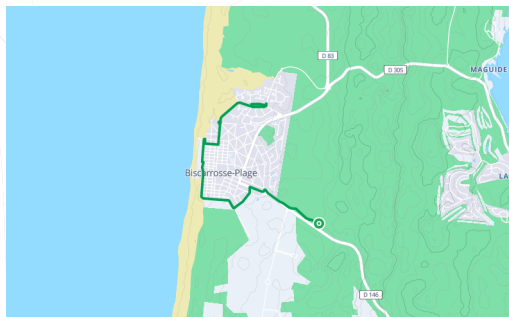

Le tour de Biscarrosse Plage à vélo

📍 Départ

40600, Biscarrosse

📍 Arrivée

40600, Biscarrosse

Description

Laissez votre voiture, et empruntez cette piste cyclable pour vous déplacer dans dans Biscarrosse-plage, pour vous balader, pour faire vos courses, pour aller à la plage ou tout simplement pour aller boire un verre en soirée.

Office de Tourisme des Grands Lacs
55 Place G. Dufau
40600, BISCARROSSE

Retrouvez ce parcours et bien d'autres
sur l'application mobile **Loopi - balades & GPS**