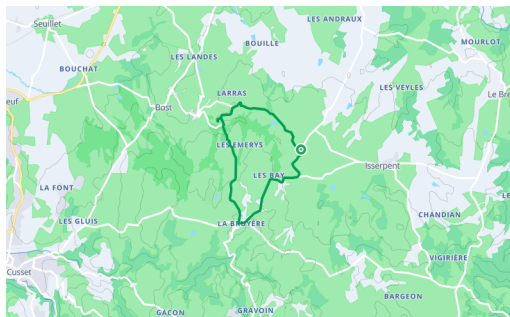

Circuit vélo de St-Christophe à la Butte Malakoff

● Très facile

🚲 À vélo

🕒 48mn

↔ 11km 648m

📍 Départ

03120, Saint-Christophe

📍 Arrivée

Route De Lapalisse
03120, Saint-Christophe

Description

Profitez de ce circuit familial pour découvrir le patrimoine bâti et naturel de Saint-Christophe et Saint-Etienne-de-Vicq.

Profitez de ce circuit familial pour découvrir le patrimoine bâti et naturel de Saint-Christophe et Saint-Etienne-de-Vicq.

Loopi - balades & GPS